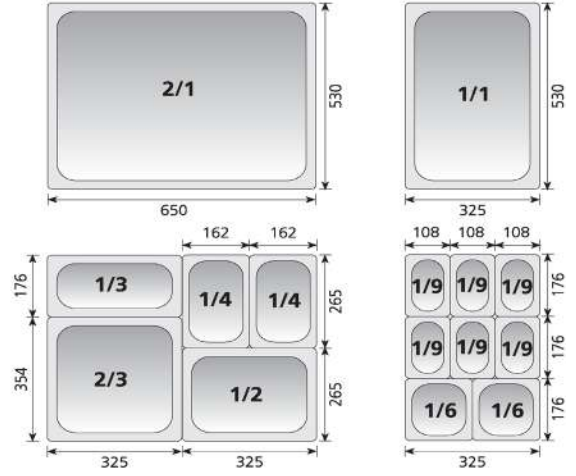

İzolasyonlu Yemek Taşıma

Sefertası

Yardımcı Mutfak Ekipmanları

Gastronorm Küvetler

Standart Gastronorm Küvetler

Çift Saplı Gastronorm Küvetler

Delikli Gastronorm Küvetler

Polikarbonat Küvetler